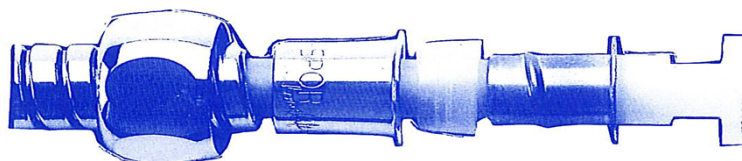

## Garanti 12 år

RASPOR dusch- och frisörslang med innerslang i PVC, ytterhölje och kopplingar i förkromad mässing. Plant säte, löpande mutter. Typgodkänd DVGW, TUV.

Max.temp: 60°C, korta tider 80-90°C  
Max tryck: 40 bar  
Inv dia: 8 mm

Längder: 1250 - 2000 mm

Patenterat kopplingsmontage

Kan levereras med kopplingar: Inv R15 sexkantsmutter x inv R15sexkantsmutter  
Inv R15 sexkantsmutter x inv R15 konad överfallsmutter  
Inv R15 överfallsmutter x utv R10

Levereras på begäran med andra kopplingar i ansl. R10, R15, R20