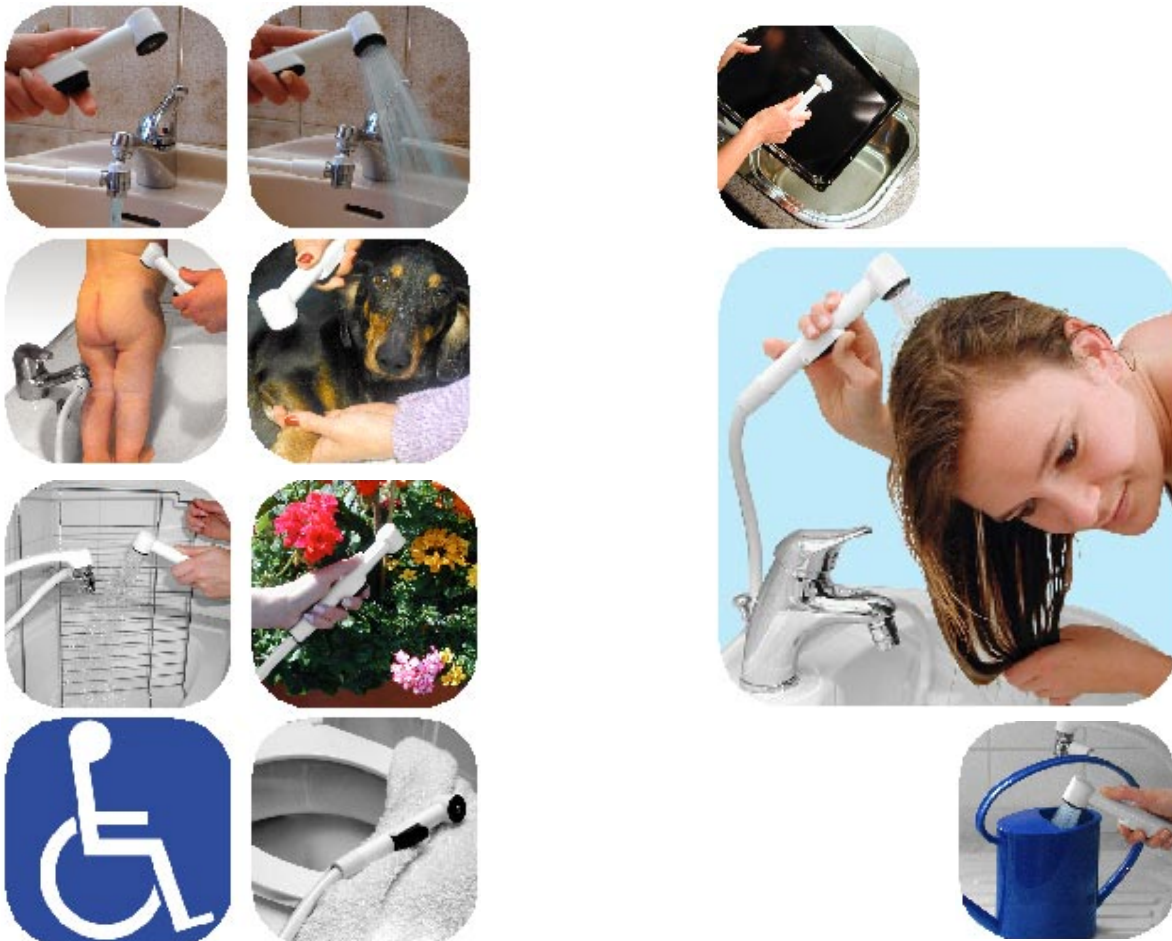

Shataff CombiDusch med tusen användningsområden. Består av duschslang och duschhandtag med avstängning som smidigt och lätt monteras på blandare i tvättställ eller kök. Levereras med stråsamblare och switch.

Shataff CombiDusch är idealisk för kök, bad, grovkök, WC och gör livet i hushållet enklare. På begäran kan Shataff CombiDusch levereras med Eurosaver sparventil som effektivt minskar förbrukningen av vatten samt sparar stora uppvärmningskostnader. Levereras med slang och handtag i vitt förpackad i kartong.

Art nr	Ansl	St/fp	Kr/st
EN7632	22/24x1	10	213:-

Priserna gäller fritt vårt lager i Göteborg, inkl emballage, exkl moms.
För order under SEK 1500:- debiteras expeditonsavgift 50:-