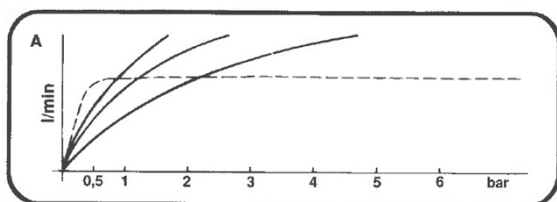

### Spara vatten med Eurosaver flödesbegränsare!

- Reducerar vattenförbrukningen upp till 50%
- Minskar kostnaden för uppvärmning av vattnet
- Bibehåller komforten
- Minskar problemen med igensättning av kalk
- Ger alltid konstant flöde oavsett tryck. Minitryck 0,5 bar.
- Pay-off tid 3-6 månader
- Miljöbesparing
- Fungerar som en tryckutjämnande reglerventil.
- Monteras enkelt och snabbt på blandare i kök, tvättställ, dusch, i rörledning.
- Lång livslängd
- Bästa effekten nås när samtliga tappställen förses med Eurosaver
- Kan erhållas med flöden 5, 6, 7, 8, 9 L/min för kök och tvättställ
- Kan erhållas med flöden 10, 12, 14 L/min för dusch och rörledning
- Kan användas till många olika applikationer
- Levereras som standard med sil i ABS plast och hus i förkromad mässing.
- Går på begäran även att få med sil i metall