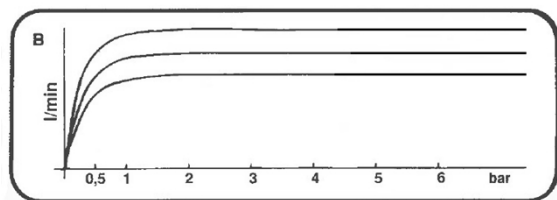

Bibehållet tryck vid montering av Aqua-Spar®, Aqua-Saver® och Sparfix® som inte påverkar trycket. Alltid konstant besparing.