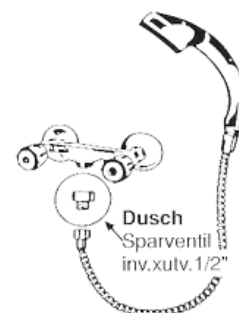

### Spara vatten med Eurosaver flödesbegränsare!

- Reducerar vattenförbrukningen upp till 50%
- Minskar kostnaden för uppvärmning av vattnet
- Bibehåller komforten
- Minskar problemen med igensättning av kalk
- Ger alltid konstant flöde oavsett tryck. Minitryck 0,5 bar.
- Pay-off tid 3-6 månader
- Miljöbesparing
- Fungerar som en tryckutjämnande reglerventil.
- Monteras enkelt och snabbt på blandare i kök, tvättställ, dusch, i rörledning.
- Lång livslängd
- Bästa effekten nås när samtliga tappställen förses med Eurosaver
- Kan erhållas med flöden 5, 6, 7, 8, 9 L/min för kök och tvättställ
- Kan erhållas med flöden 10, 12, 14 L/min för dusch och rörledning
- Kan användas till många olika applikationer
- Levereras som standard med sil i ABS plast och hus i förkromad mässing.
- Går på begäran även att få med sil i metall

Progressivt kurvförlopp vid montering av andra sparventiler, som påverkas av trycket.

Bibehållet tryck vid montering av Aqua-Spar®, Aqua-Saver® och Sparfix® som inte påverkar trycket. Alltid konstant besparing.

Kök  
Sparventil  
inv. 22x1mm

Tvättställ  
Sparventil  
utv. 24x1mm

Dusch  
Monteras  
mellan  
rör och  
duschsil.

Dusch  
Sparventil  
inv.xutv. 1/2"

**Eurosaver för kök**

inv 16x1 mm, 4,5 l/min art nr AF1052524  
 iinv 16x1 mm, 7,0 l/min art nr AF1052525  
 inv 22x1 mm, 6,0 l/min art nr AF1053207  
 inv 22x1 mm, 8,0 l/min art nr AF1053221  
**Insats** 22x24 mm, 8L/min art AF1160181

utv 24x1 mm, 6 l/min art nr AF1050939

**Eurosaver för dusch**

monteras mellan blandare och slang

utv x inv 1/2", 8, 9, 10, 12, 14 l/min.  
 art nr AF1730221  
 art nr AF1730231

**Eurosaver för rörledning**